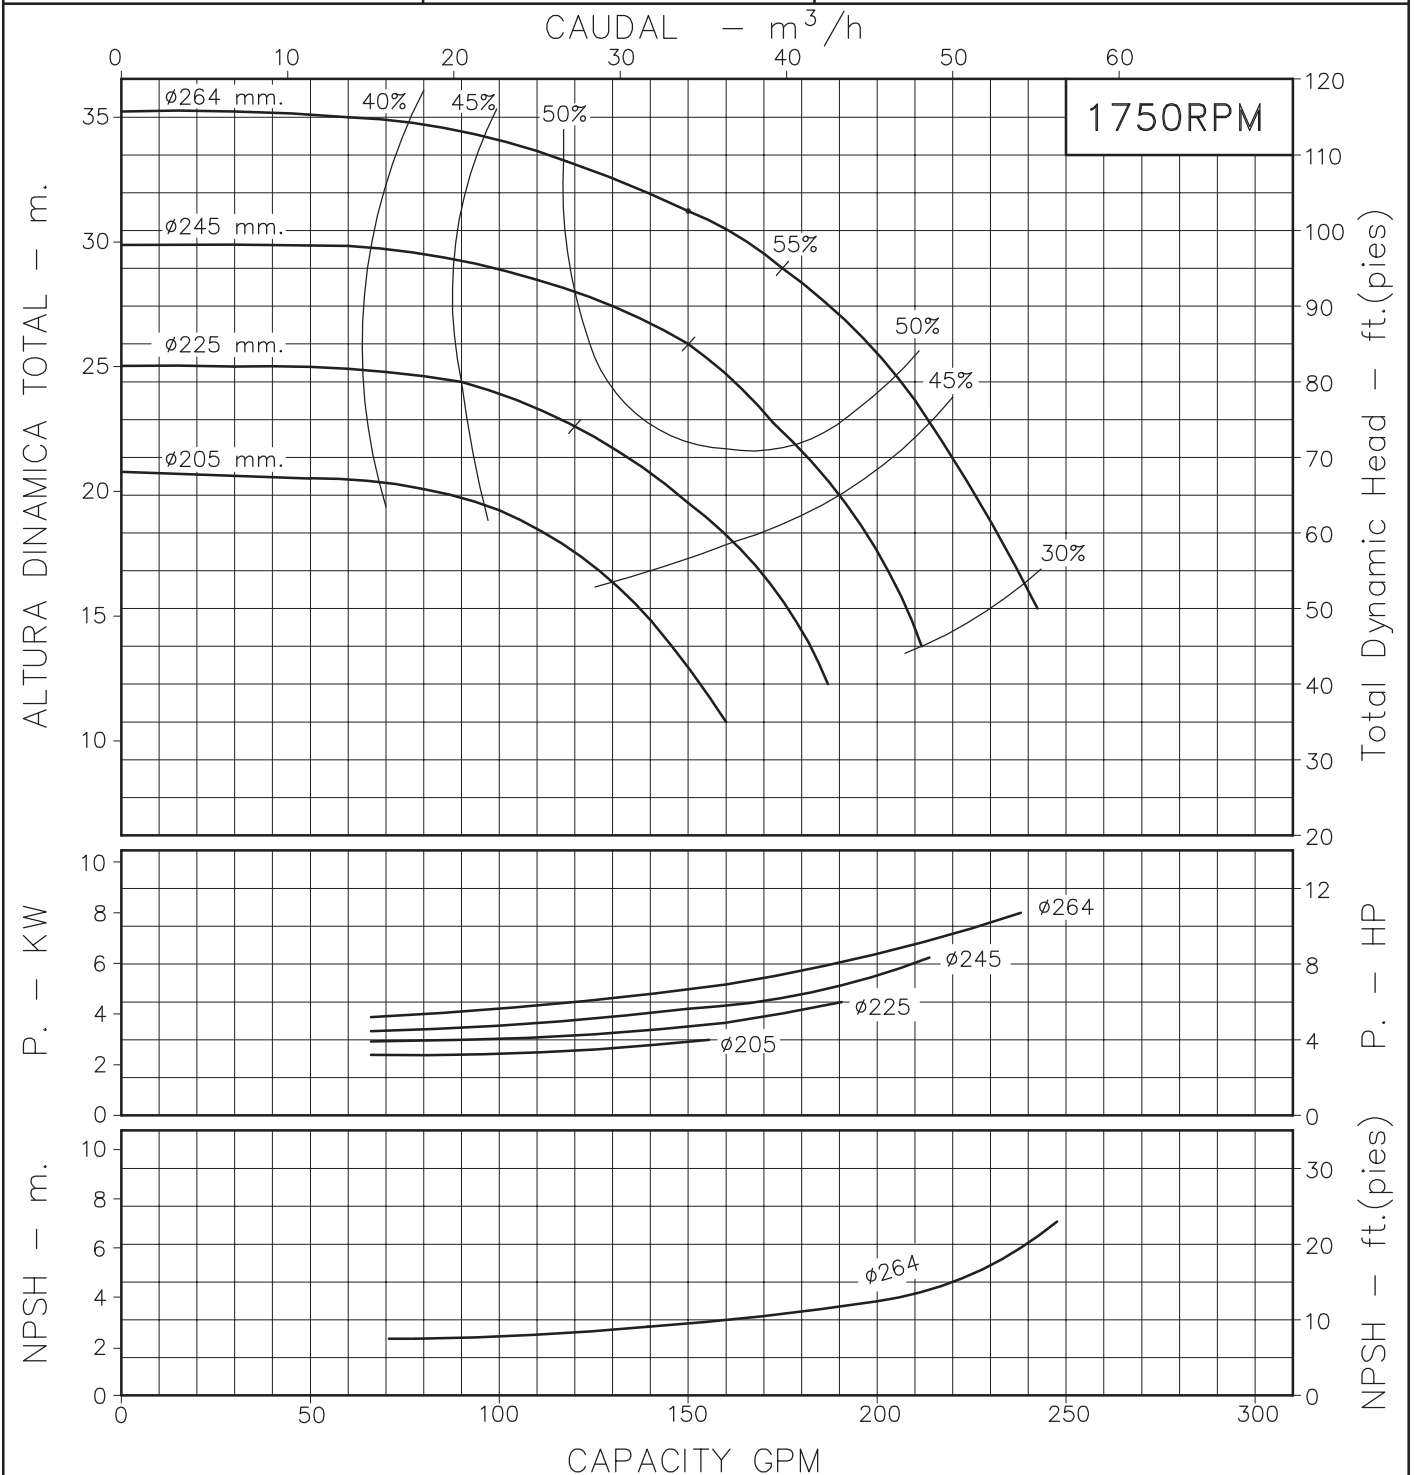

BOMBA CENTRIFUGA USO GENERAL "EUROLINEA" EJE LIBRE

Version: S.M. – P.E.
 Ø Rotor: Variable
 Ø Max. Particulas: 7mm.
 Motor: Potencia Variable
 Marca:

MODELO:
5x26
 CONEXION: Bridas ANSI #125/150
 Succion: 2,1/2"
 Descarga: 2"

Codigo: **950460CU**
 Revision: R0
 Fecha : MAY-31-95
 Reemp :

NOTAS: 1. Densidad del agua a 4 °C : 1 gr/cm³
 2. Curvas desarrolladas a Nivel del Mar

Caudal Max.	gpm
Altura Max.	ft
Eficiencia Max.	%