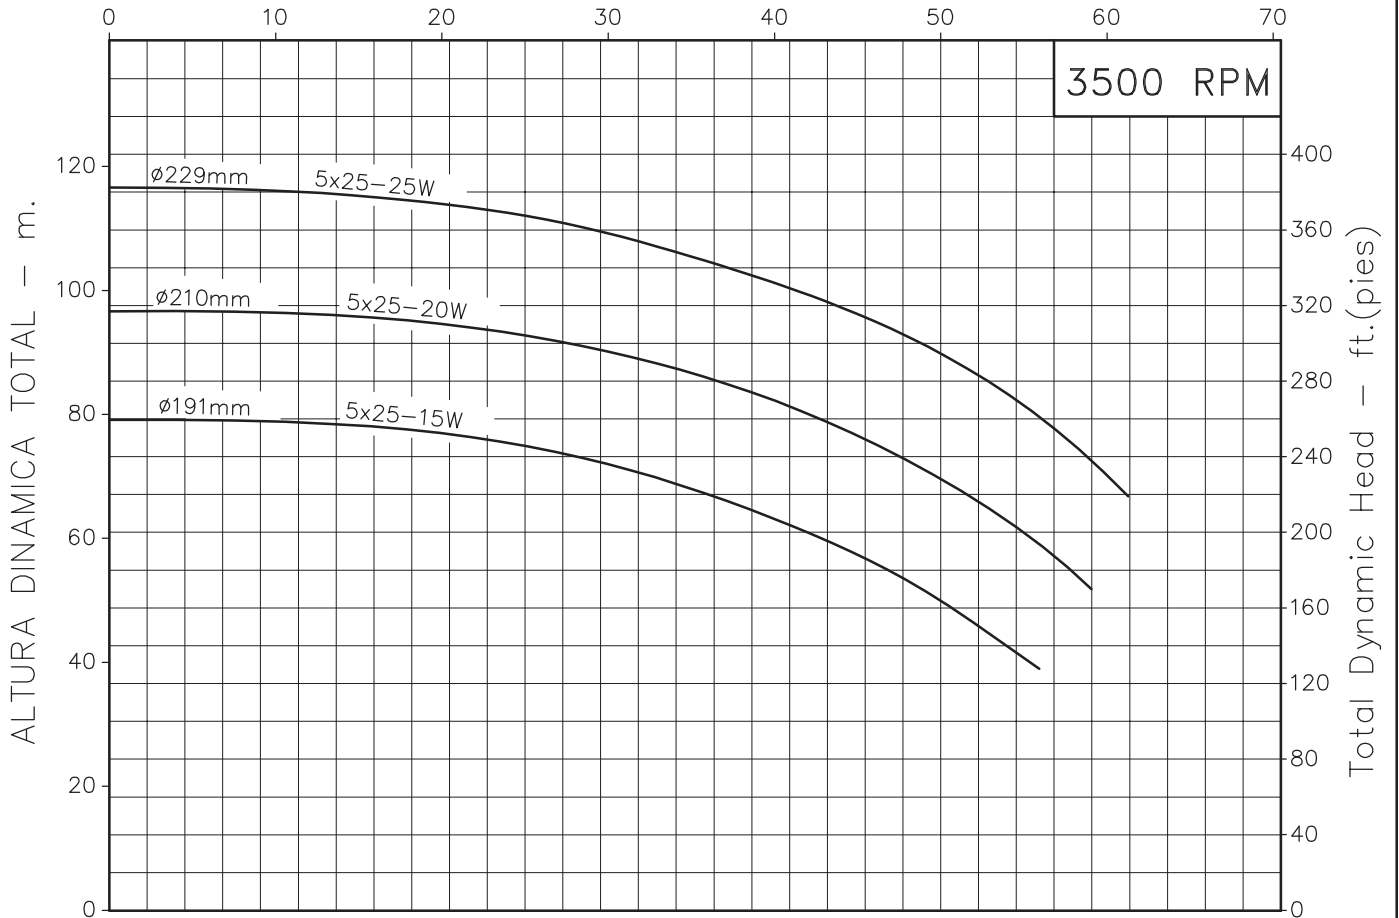

MOTOBOMBAS CENTRIFUGAS USO GENERAL
 "EUROLINEA"
 MONOBLOCK ELECTRICAS

Version: Sello Mecanico.
 Ø Rotor: Variable
 Ø Max. Particulas: 11mm.
 Motor: Trifasico
 15, 20 y 25 HP.

MODELOS: 5x25-15W
 5x25-20W
 5x25-25W
 CONEXION: Bridas ANSI #125/150
 Succion: 2"
 Descarga: 2"

CAUDAL - m³/h

Codigo: 950410CU-1
 Revision: R0
 Fecha: OCT-31-03
 Reemp: :

NOTAS: 1. Densidad del agua a 4 °C : 1 gr/cm³
 2. Curvas desarrolladas a Nivel del Mar

Caudal Max.	gpm
Altura Max.	ft
Eficiencia Max.	%