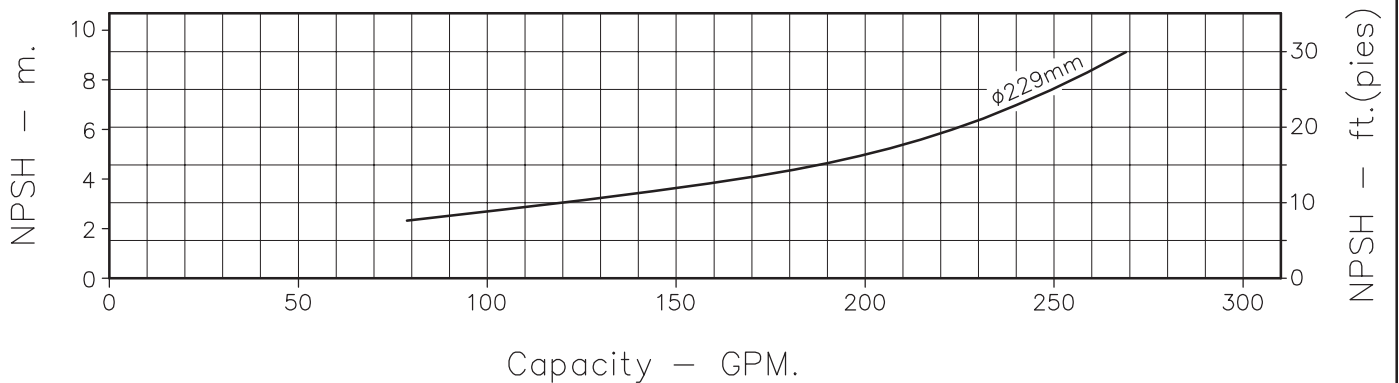

MOTOBOMBAS CENTRIFUGAS USO GENERAL
 "EUROLINEA"
 MONOBLOCK ELECTRICAS

Version: Sello Mecanico.
 Ø Rotor: Variable
 Ø Max. Particulas: 11mm.
 Motor: Trifasico
 15, 20 y 25 HP.

MODELOS: 5x25-15W
 5x25-20W
 5x25-25W
 CONEXION: Bridas ANSI #125/150
 Succion: 2"
 Descarga: 2"

CAUDAL - m³/h

Codigo: 950410CU-1
 Revision: R0
 Fecha: OCT-31-03
 Reemp: :

NOTAS: 1. Densidad del agua a 4 °C : 1 gr/cm³
 2. Curvas desarrolladas a Nivel del Mar

Caudal Max.	gpm
Altura Max.	ft
Eficiencia Max.	%