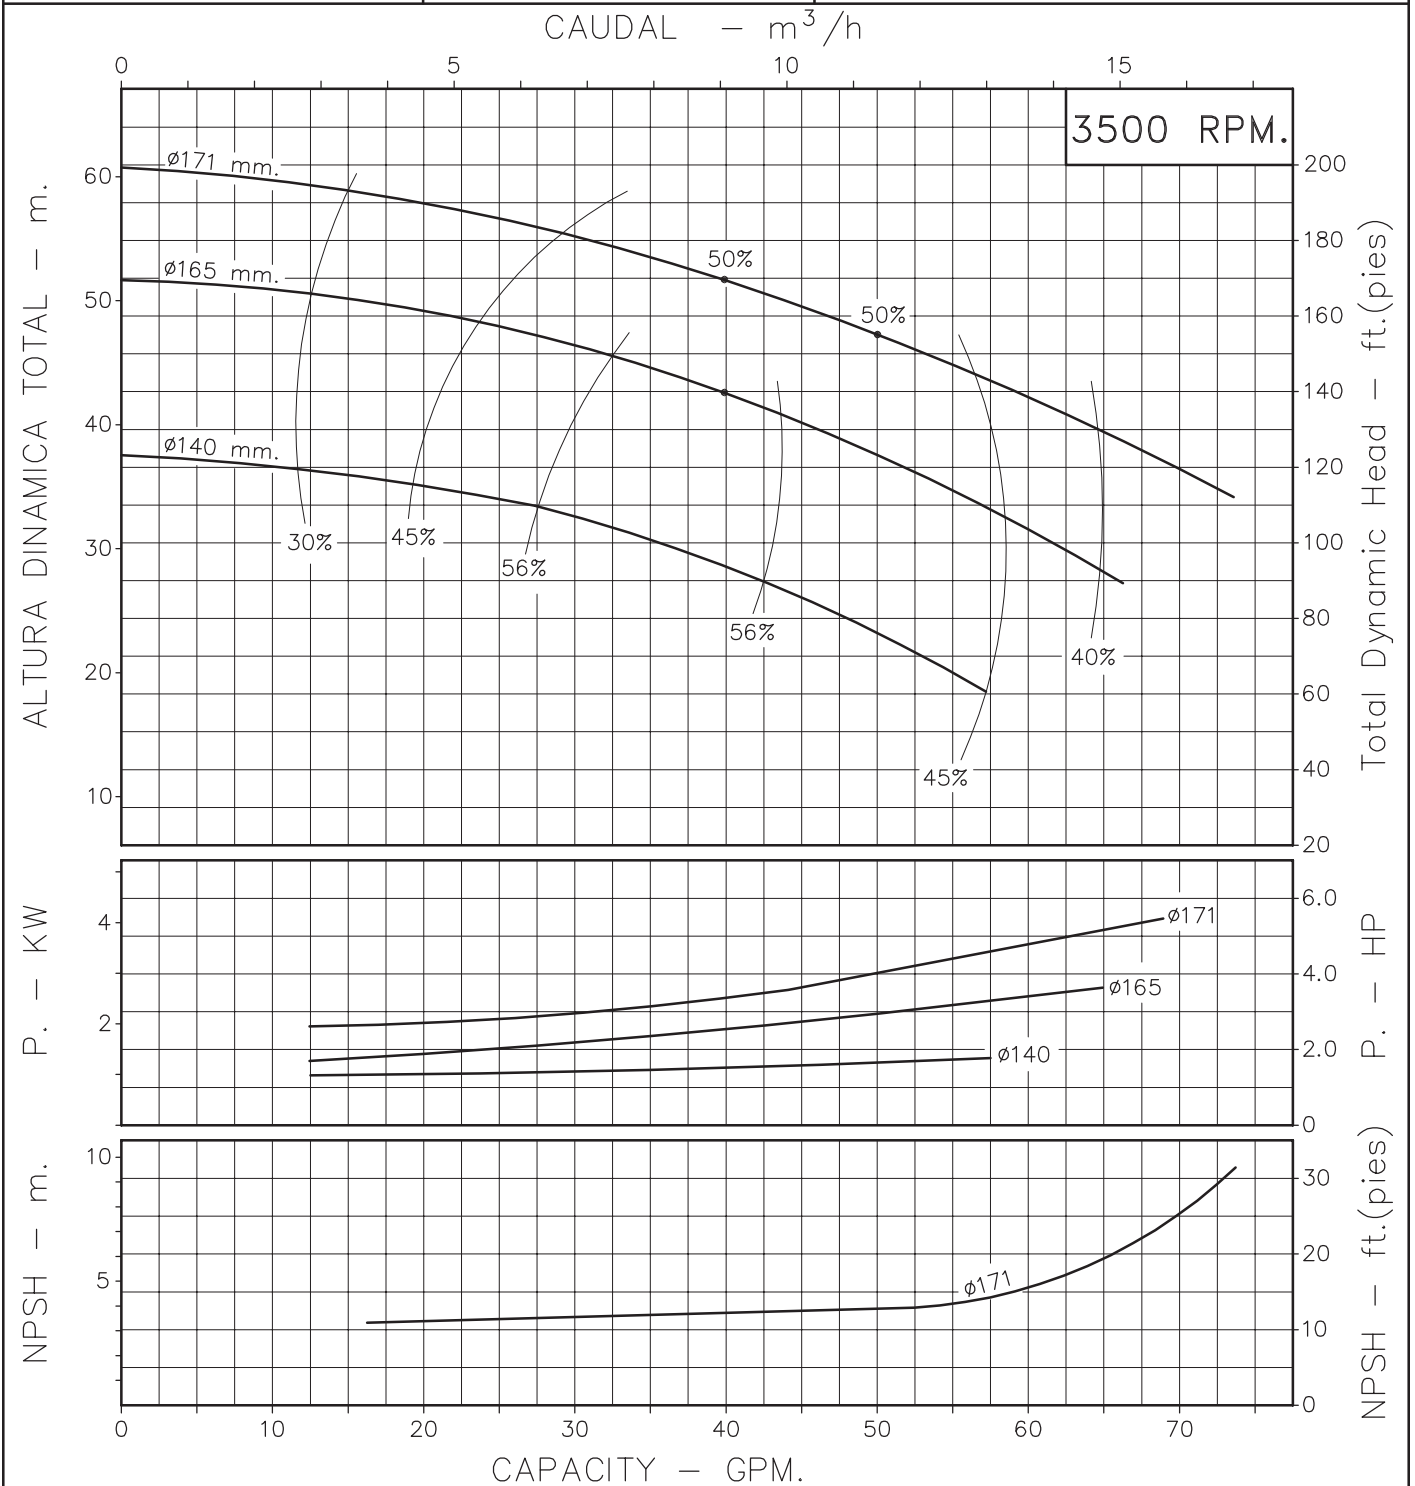

BOMBA CENTRIFUGA USO GENERAL "LINEA HY-FLO" EJE LIBRE

Version: Sello Mecanico.
 Ø Rotor: Variable
 Ø Max. Particulas: 3mm.
 Motor: Potencia Variable
 Marca:

MODELO:
15AQ-L1
 CONEXION: Roscada NPT
 Succion: 1,1/2"
 Descarga: 1,1/2"

Codigo: **950260CU**
 Revision: R0
 Fecha : MAR-08-95
 Reemp :

NOTAS:
 1. Densidad del agua a 4 °C : 1 gr/cm³
 2. Curvas desarrolladas a Nivel del Mar

Caudal Max.	gpm
Altura Max.	ft
Eficiencia Max.	%