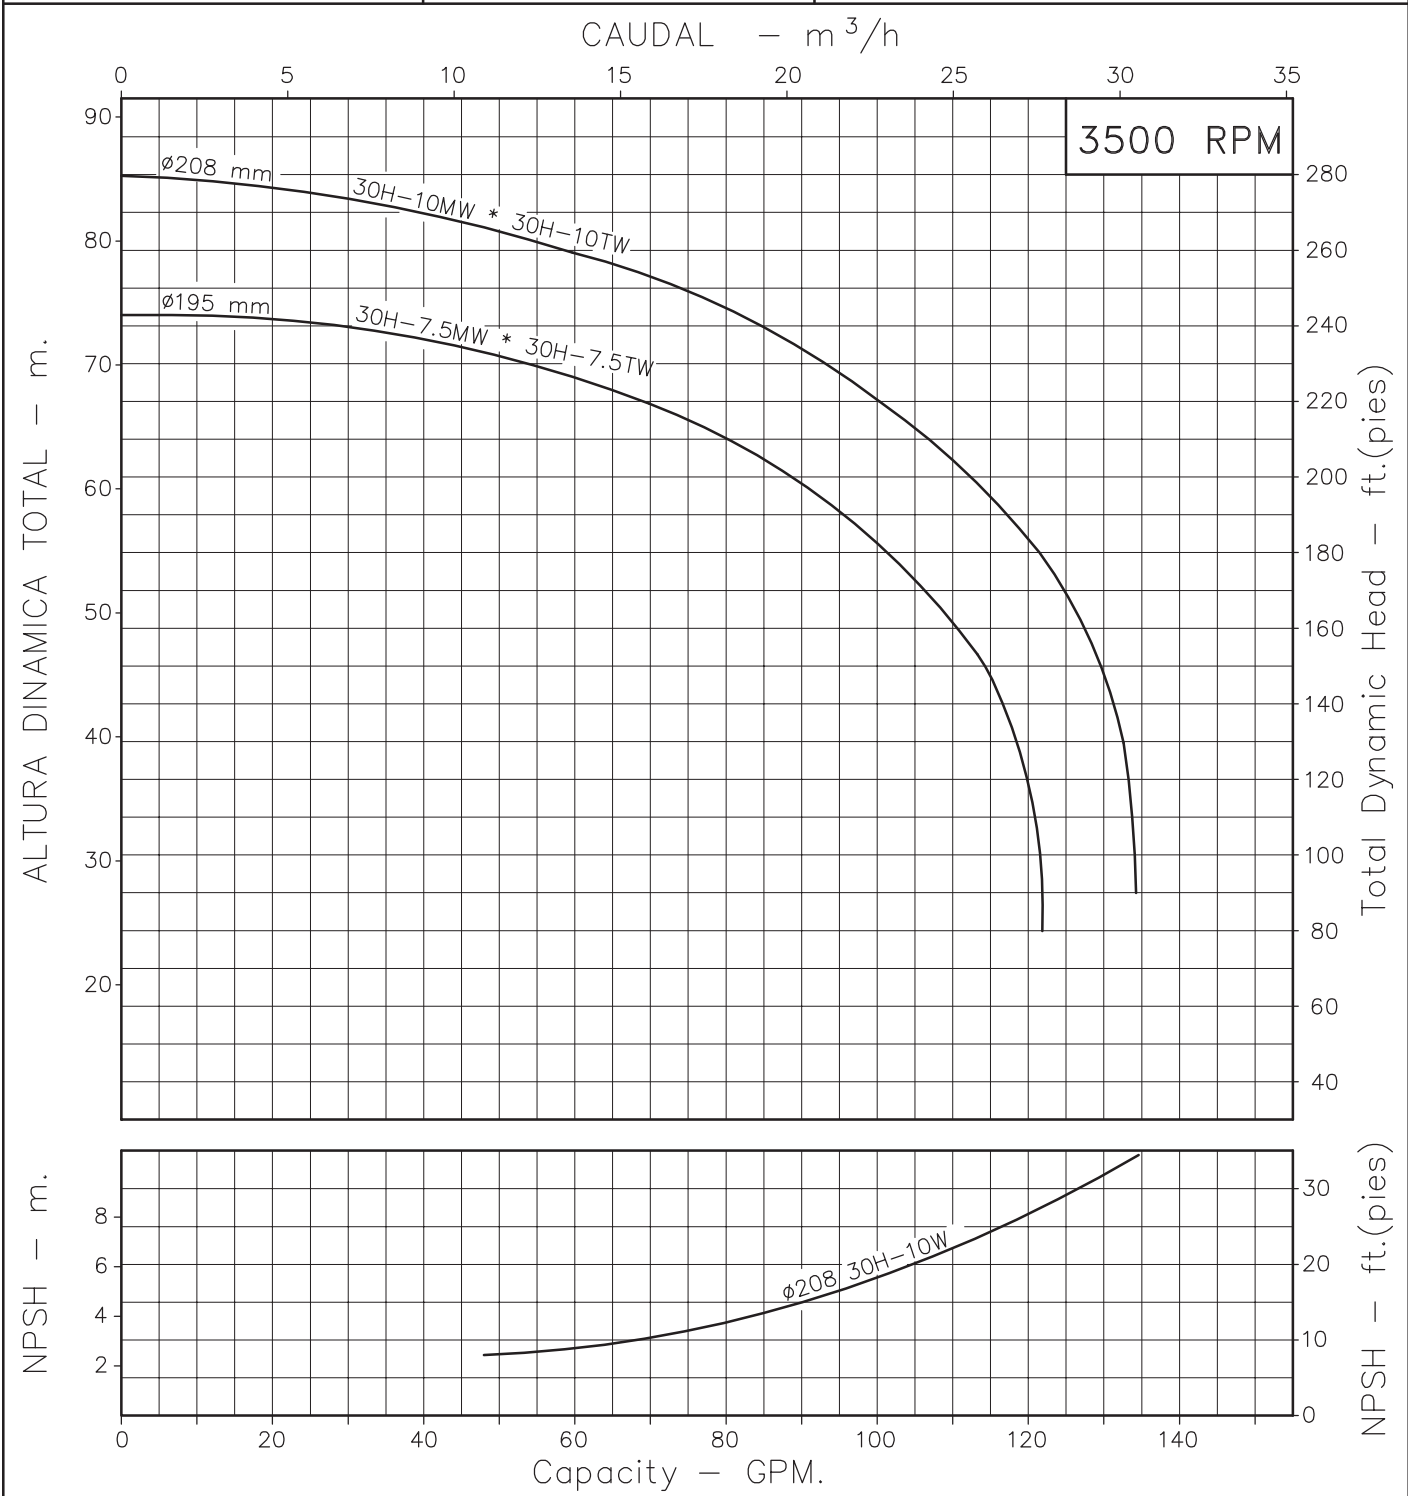

MOTOBOMBAS CENTRIFUGAS USO GENERAL
 "LINEA HY-FLO"
 MONOBLOCK ELECTRICAS

Version: Sello Mecanico.
 Ø Rotor: Variable
 Ø Max. Particulas: 2mm.
 Motor: Monof. 7.5 y 10 HP.
 Trif. 7.5 y 10 HP.

MODELOS:
 30H-7.5MW ; 30H-7.5TW
 30H-10MW ; 30H-10TW
 CONEXION: Roscada NPT
 Succion: 3"
 Descarga: 3"

Codigo: 950250CU-1
 Revision: R0
 Fecha: OCT-31-03
 Reemp: :

NOTAS: 1. Densidad del agua a 4 °C : 1 gr/cm³
 2. Curvas desarrolladas a Nivel del Mar

Caudal Max.	gpm
Altura Max.	ft
Eficiencia Max.	%