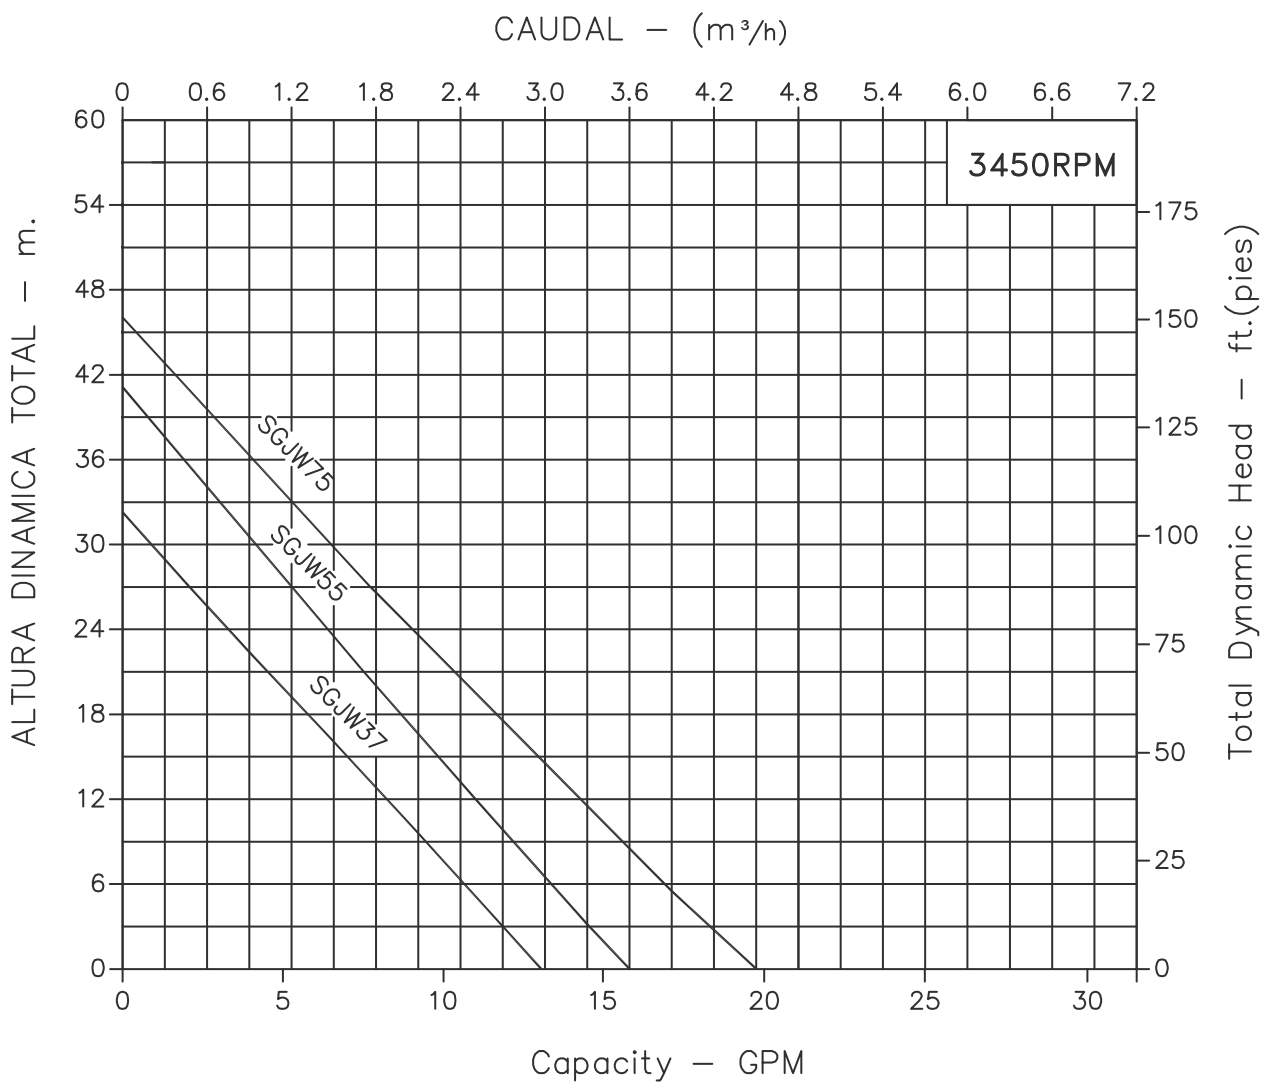

MOTOBOMBAS JET EN HIERRO
"LINEA SGJW"
MONOBLOCK ELECTRICAS

Version: S.M.
 Ø Rotor: Variable
 Ø Max. Particulas: -
 Motor: Monofásico
 1.0 ,0.75 ,0.5 hp

MODELO: SGJW75
 SGJW55
 SGJW37
 CONEXION: Succion: 1"
 Descarga: 1"

Codigo: 175070CU
 Revision: R0
 Fecha : AGO-25-17
 Reemp :

NOTAS: 1. Densidad del agua a 4 °C : 1 gr/cm³
 2. Curvas desarrolladas a Nivel del Mar

Caudal Max.	gpm
Altura Max.	ft
Eficiencia Max.	%