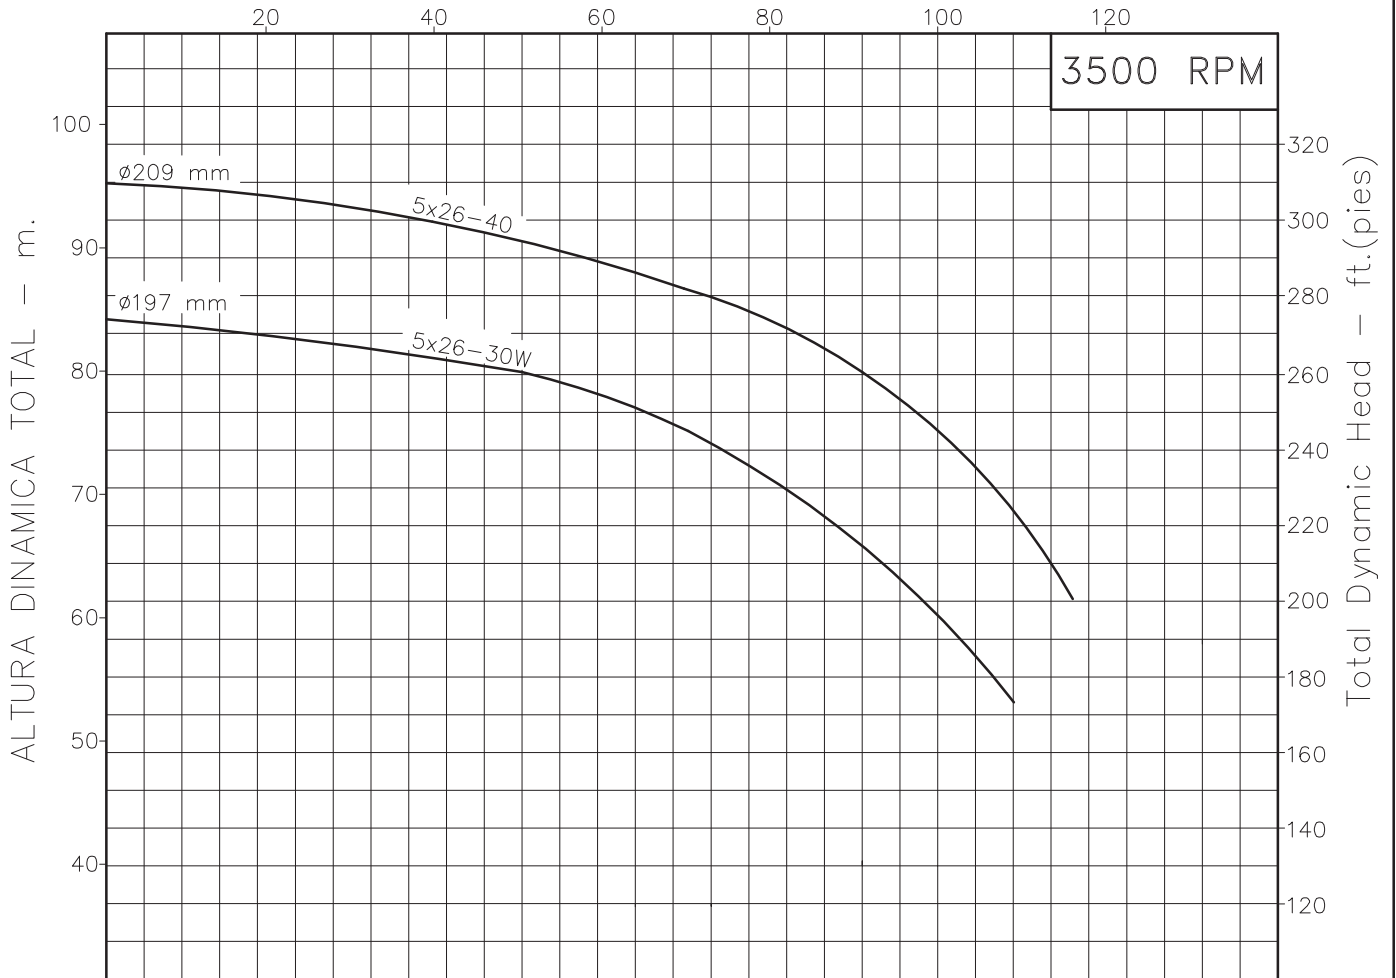

MOTOBOMBAS CENTRIFUGAS USO GENERAL
 "EUROLINEA"
 MONOBLOCK ELECTRICAS

Version: Sello Mecanico.
 ø Rotor: Variable
 ø Max. Particulas: 10mm.
 Motor: Trifasico
 30 a 40 HP.

MODELOS: 5x26-30W
 5x26-40
 CONEXION: Bridas ANSI #125/150
 Succion: 2,1/2"
 Descarga: 2"

CAUDAL - m³/h

Codigo: 125090CU
 Revision: R0
 Fecha : NOV-30-12
 Reemp :

NOTAS: 1. Densidad del agua a 4 °C : 1 gr/cm³
 2. Curvas desarrolladas a Nivel del Mar

Caudal Max.	gpm
Altura Max.	ft
Eficiencia Max.	%