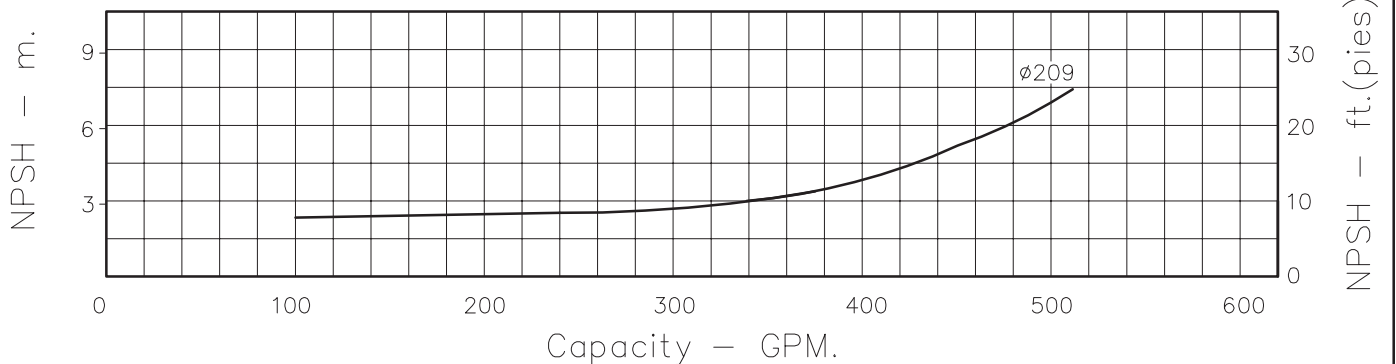

MOTOBOMBAS CENTRIFUGAS USO GENERAL
 "EUROLINEA"
 MONOBLOCK ELECTRICAS

Version: Sello Mecanico.
 ø Rotor: Variable
 ø Max. Particulas: 10mm.
 Motor: Trifasico
 30 a 40 HP.

MODELOS: 5x26-30W
 5x26-40
 CONEXION: Bridas ANSI #125/150
 Succion: 2,1/2"
 Descarga: 2"

CAUDAL - m³/h

Codigo: 125090CU
 Revision: R0
 Fecha : NOV-30-12
 Reemp :

NOTAS: 1. Densidad del agua a 4 °C : 1 gr/cm³
 2. Curvas desarrolladas a Nivel del Mar

Caudal Max.	gpm
Altura Max.	ft
Eficiencia Max.	%