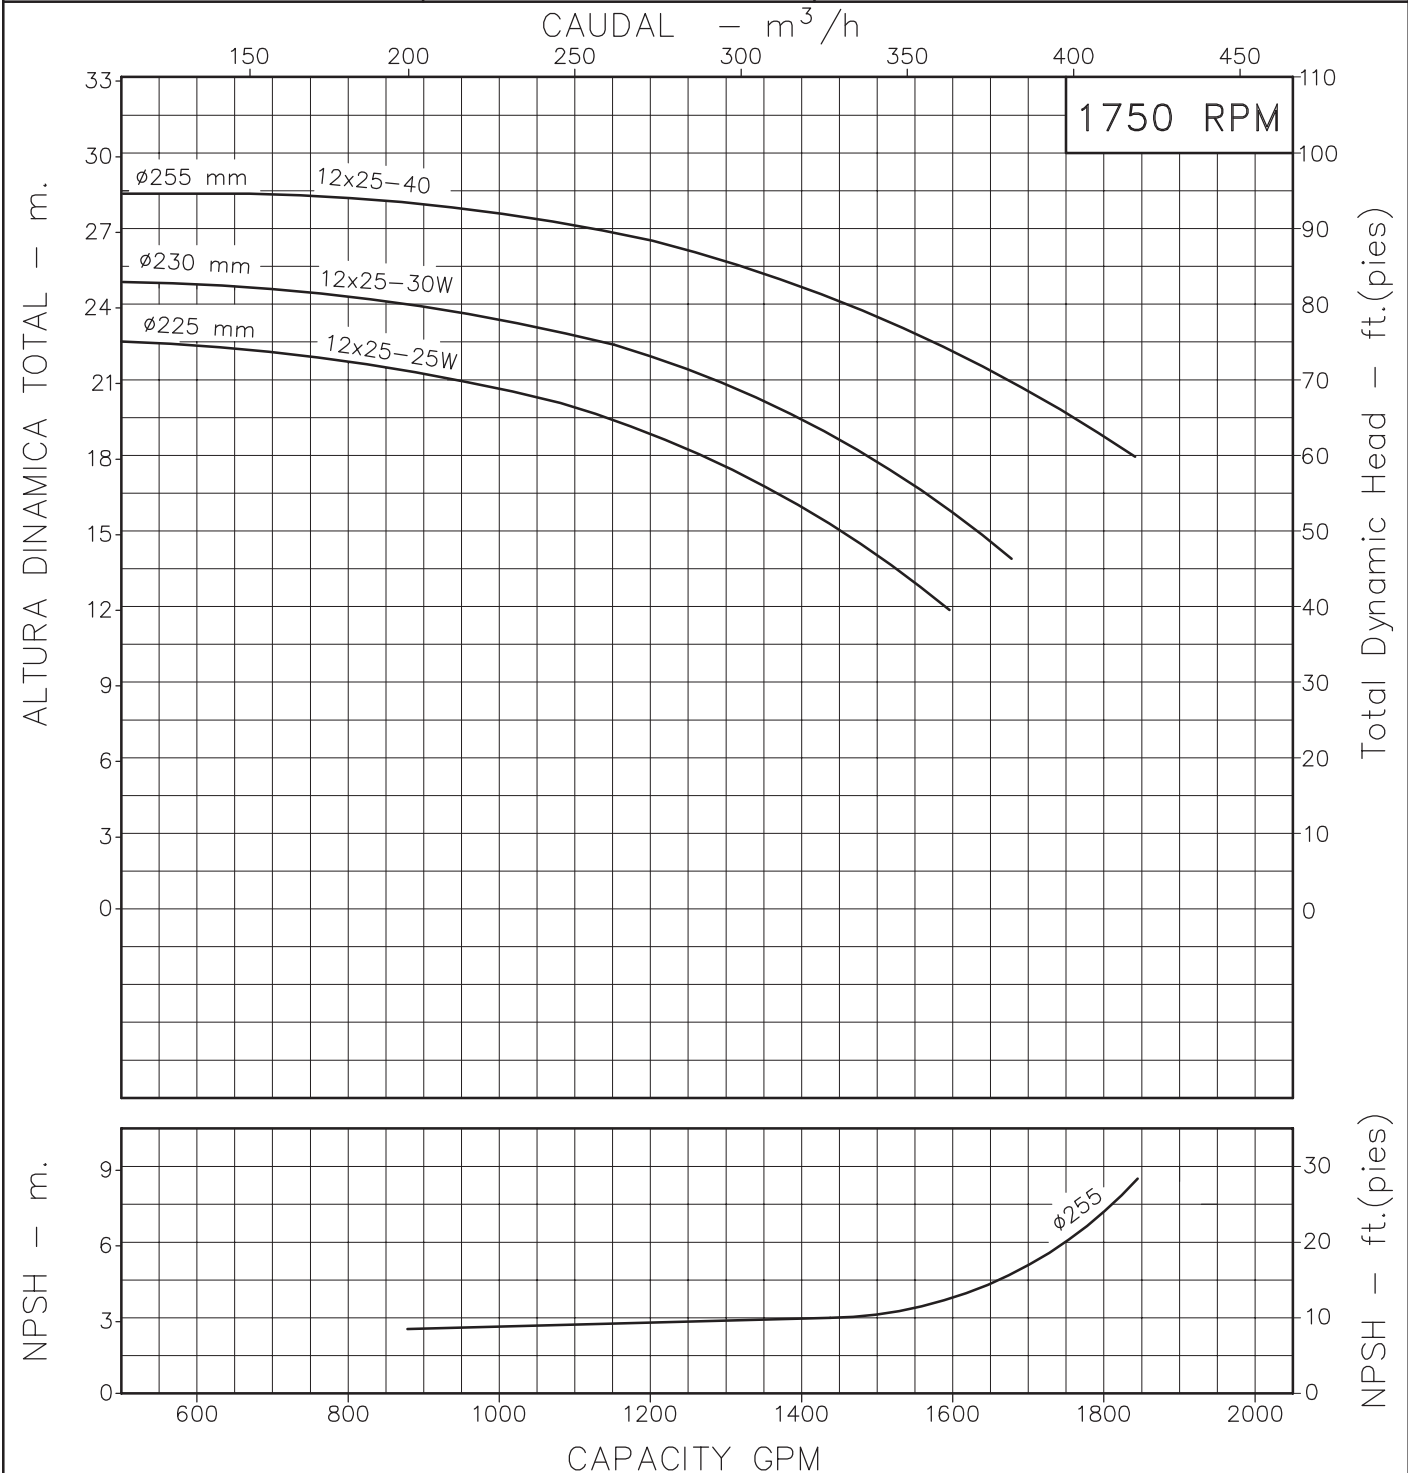

MOTOBOMBAS CENTRIFUGAS USO GENERAL "EUROLINEA" MONOBLOCK ELECTRICAS

Version: S.M. – P.E.
 Ø Rotor: Variable
 Ø Max. Particulas: 31mm.
 Motor: Trifasico
 25 a 40 HP.

MODELOS: 12x25–25W
 12x25–30W
 12x25–40
 CONEXION: Bridas ANSI #125/150
 Succion: 6"
 Descarga: 5"

Codigo: 035670CU
 Revision: R0
 Fecha: JUL-29-03
 Reemp: :

NOTAS: 1. Densidad del agua a 4 °C : 1 gr/cm³
 2. Curvas desarrolladas a Nivel del Mar

Caudal Max.	gpm
Altura Max.	ft
Eficiencia Max.	%